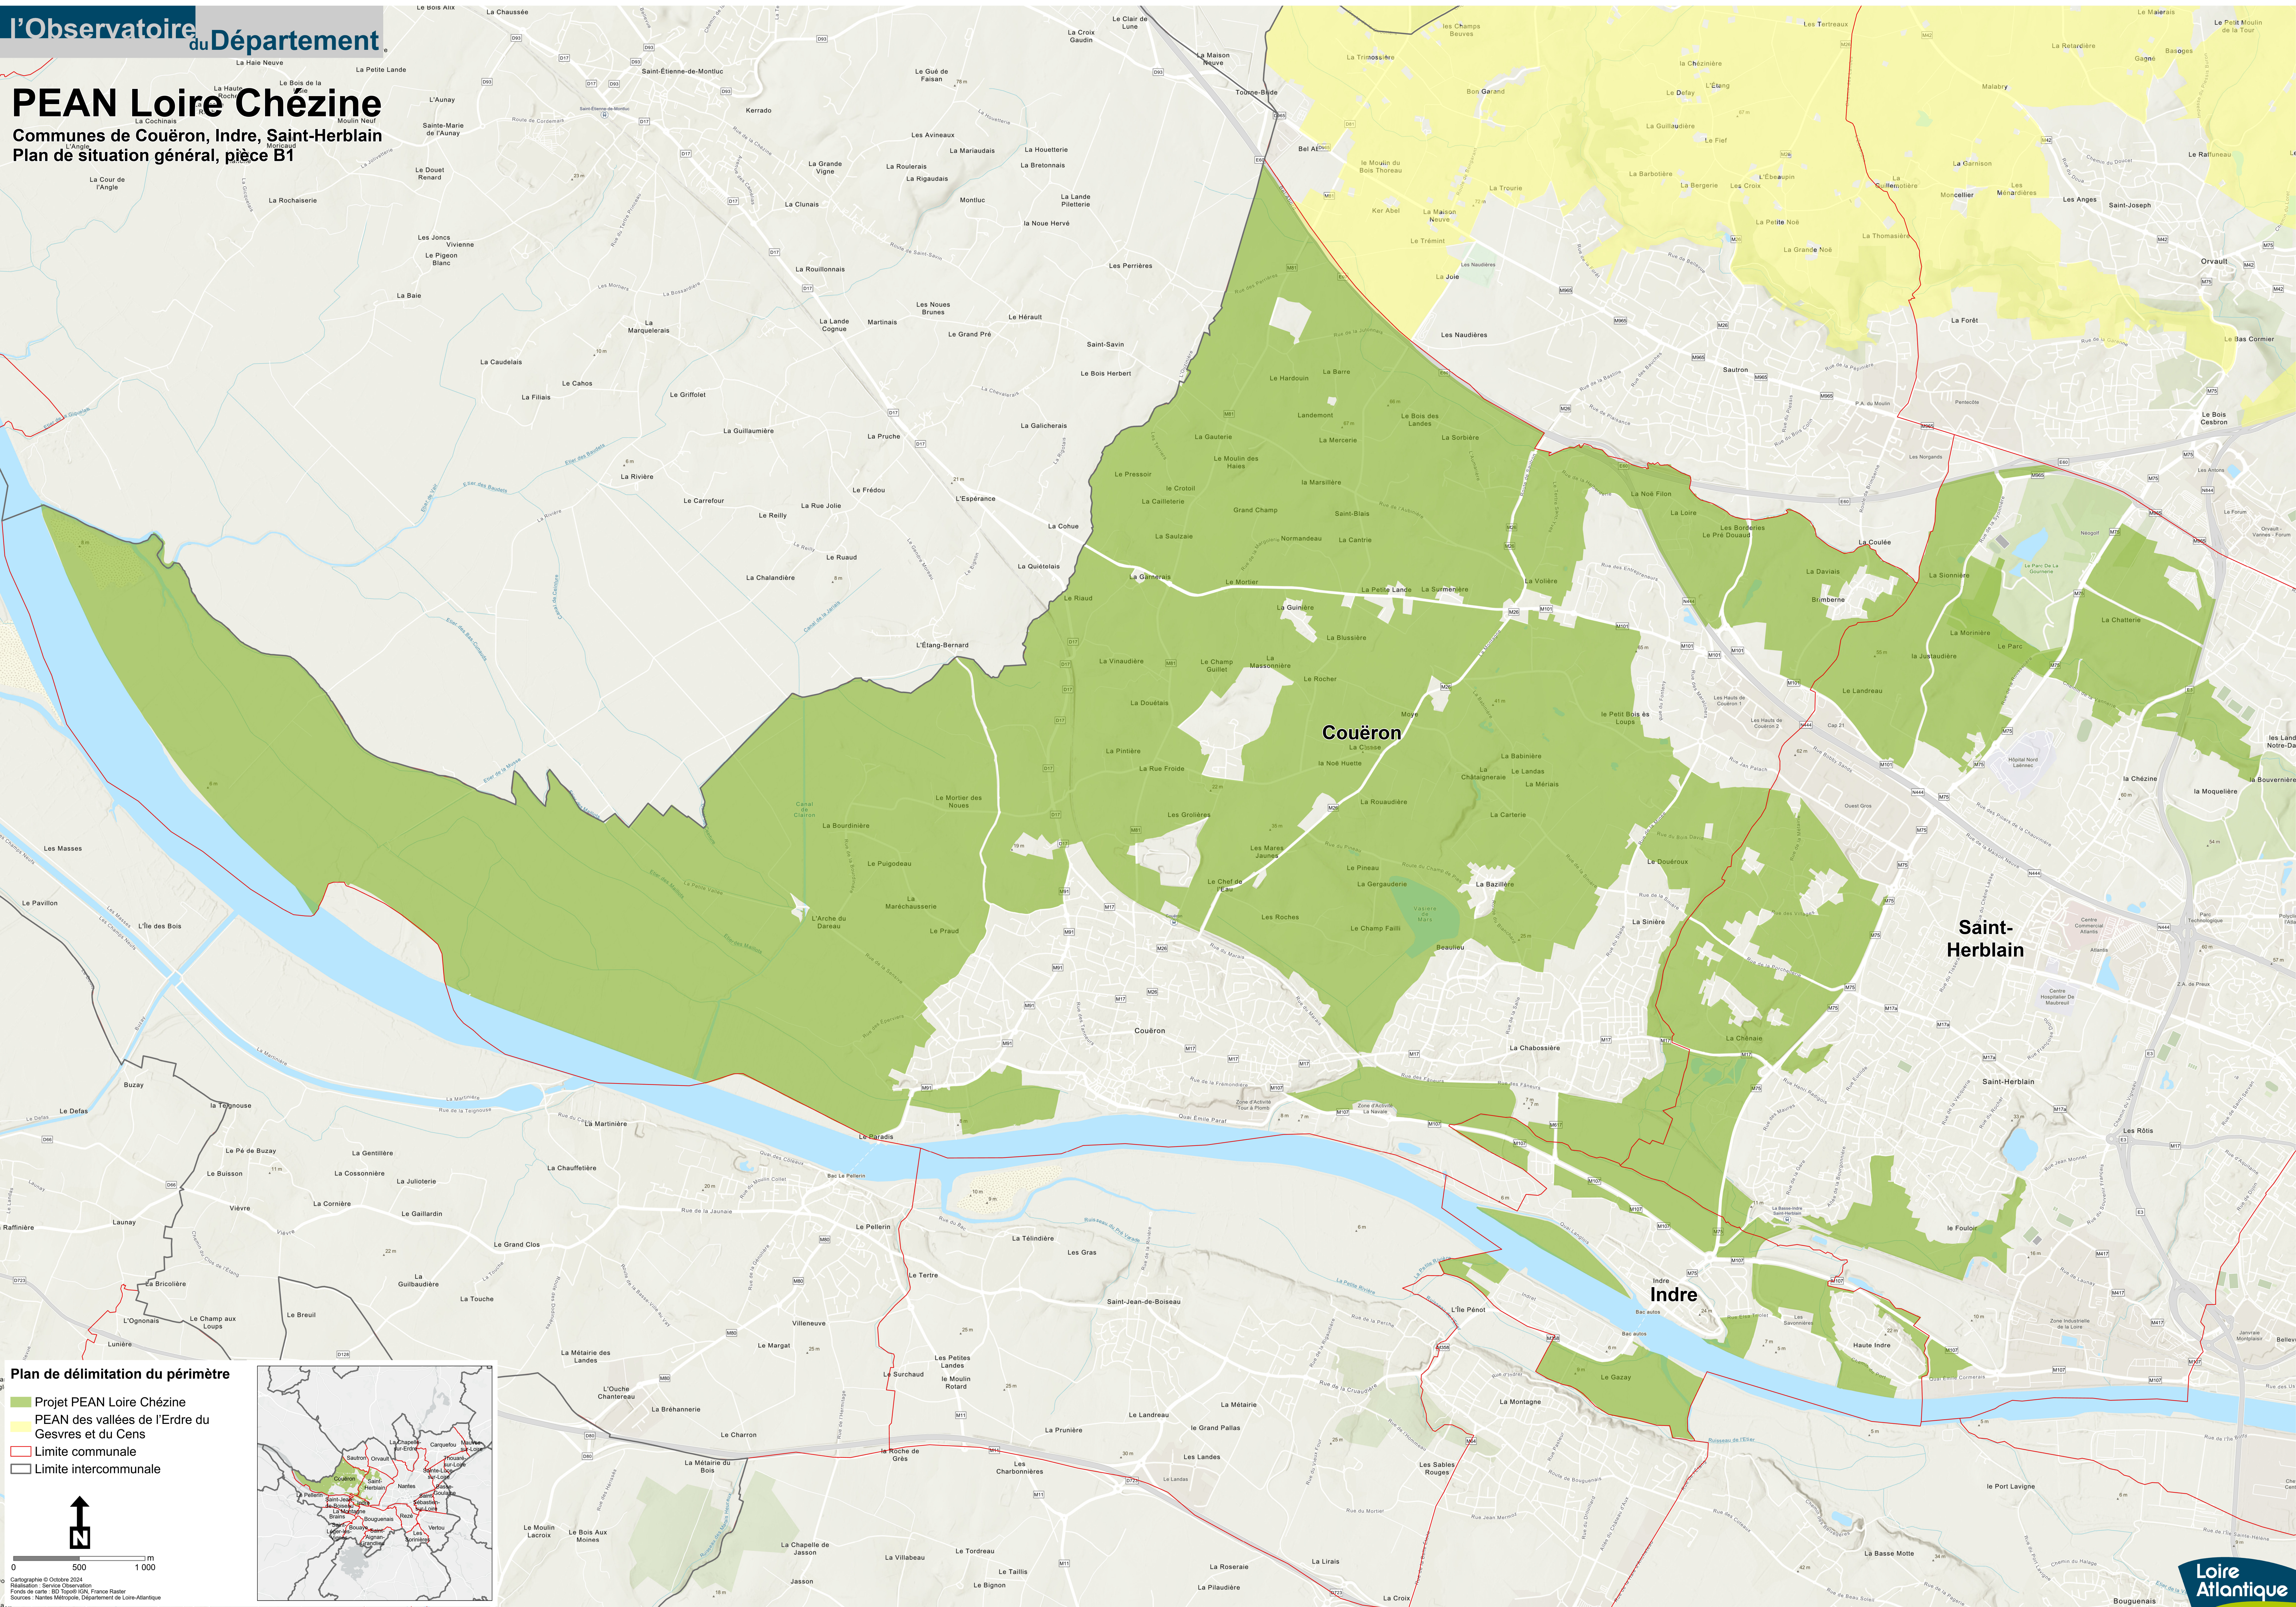

PEAN Loire Chézine

Communes de Couéron, Indre, Saint-Herblain
Plan de situation général, pièce B1

Plan de délimitation du périmètre

- Projet PEAN Loire Chézine
- PEAN des vallées de l'Erdre du Gesvres et du Cens
- Limite communale
- Limite intercommunale