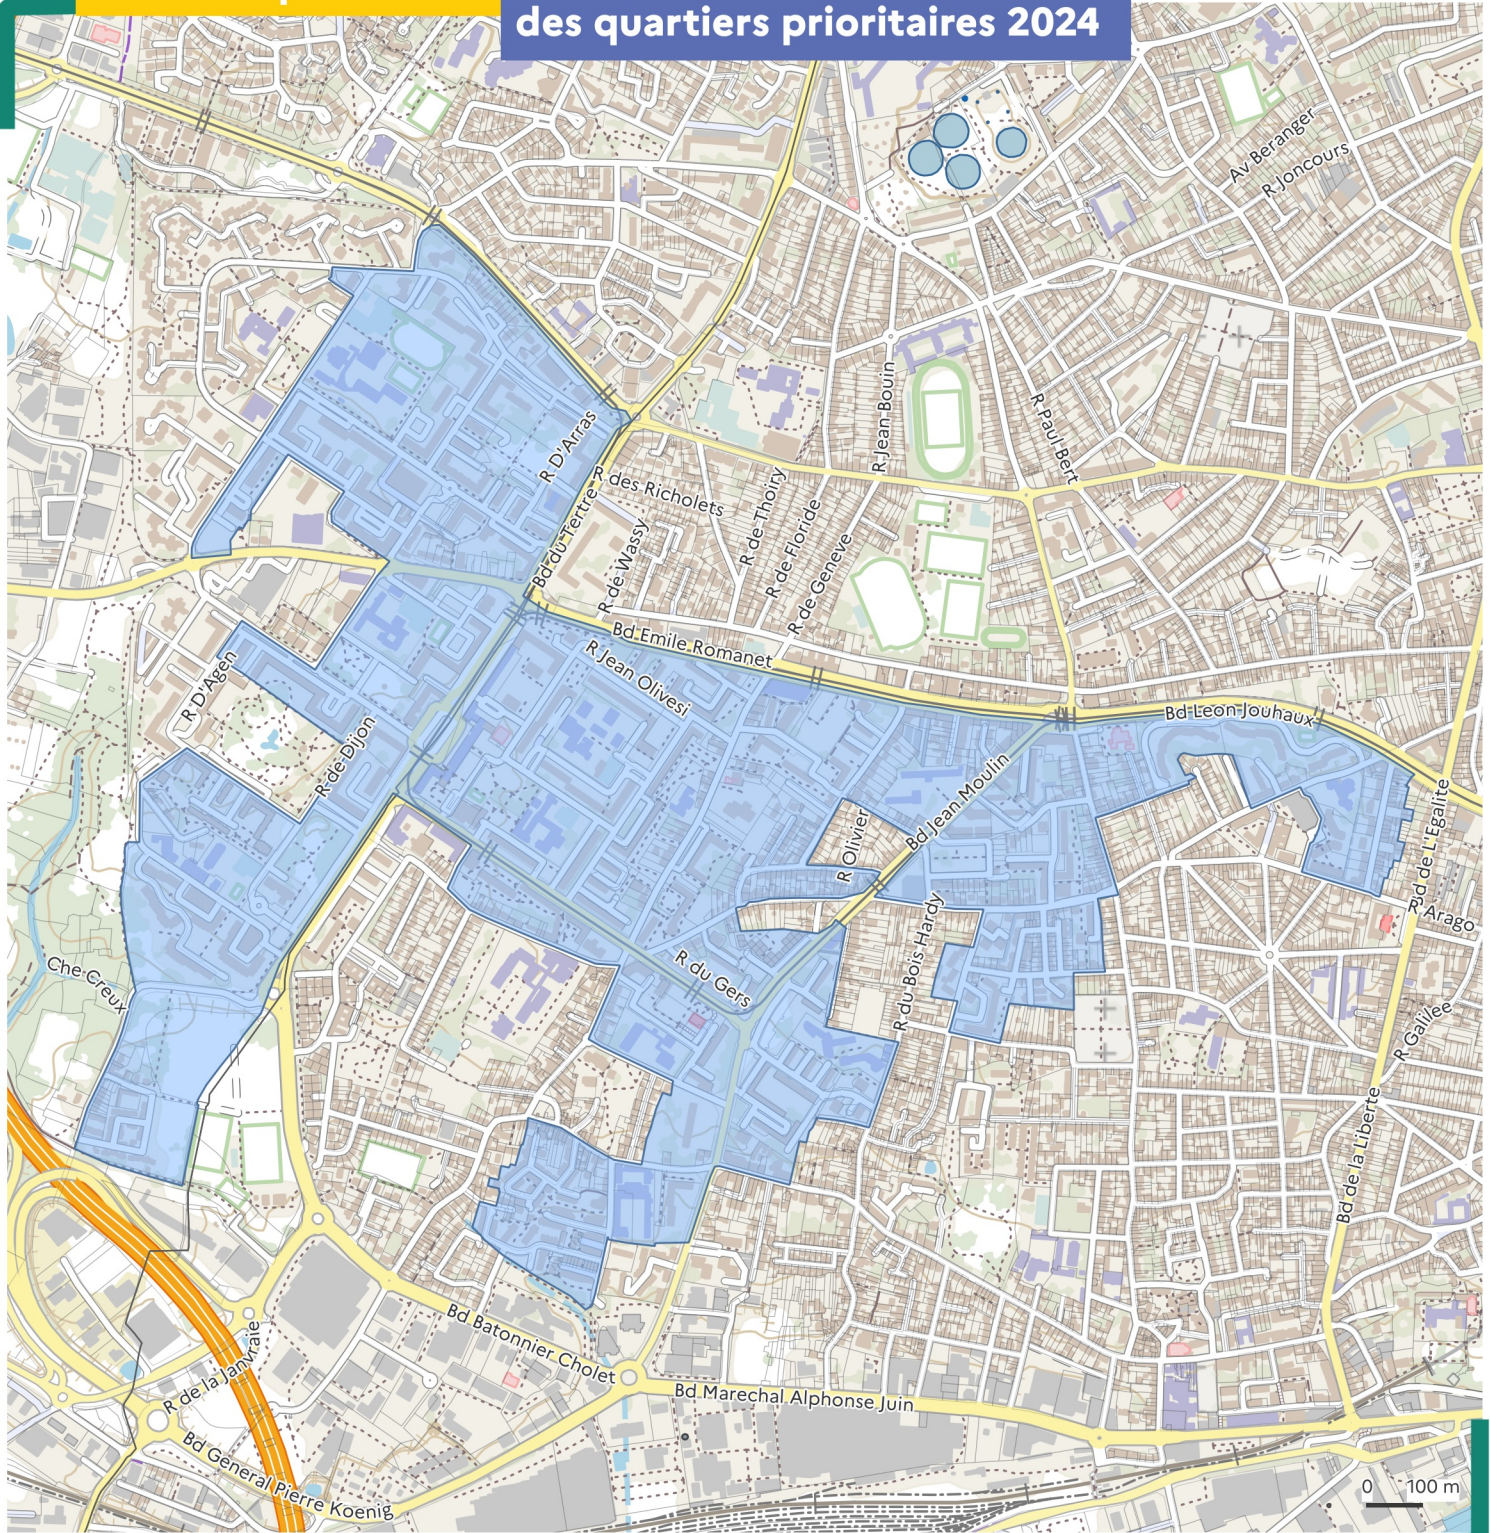

Département : Loire-Atlantique (44)

Commune(s) : Nantes • Saint-Herblain

Quartier : Bellevue (QN04405M)

Quartier prioritaire (QP) de la politique de la ville 2024

Lorsque la limite du quartier est une voie publique, celle-ci est réputée en milieu de voie.

Les périmètres des quartiers sont visés à l'article du décret n° 2023-1314 en date du 28 décembre 2023.

Atlas des périmètres

des quartiers prioritaires 2024

■ quartier prioritaire — limite communale — parcelle