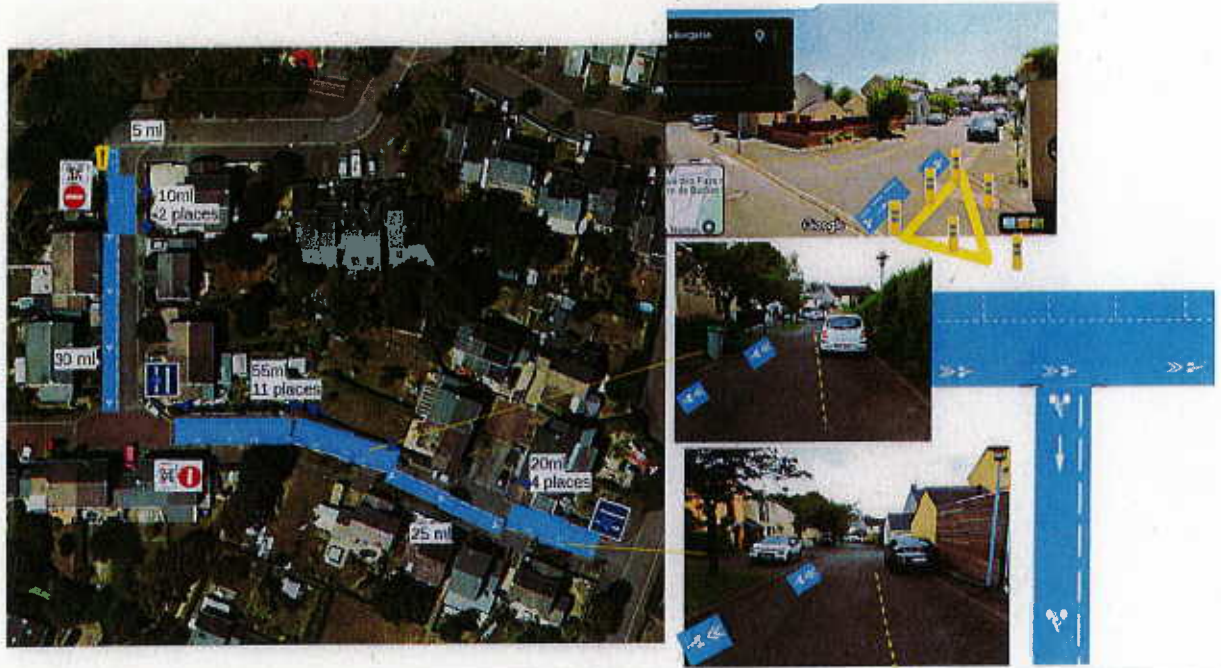

## Annexe Arrêté Permanent N°2024-0666

Sens unique, rue du docteur Xavier Bichat

Circulation des véhicules dans le sens Est-Ouest de la rue du Moulin de la Gagnerie vers la rue de la Bergerie.

Monsieur le Maire