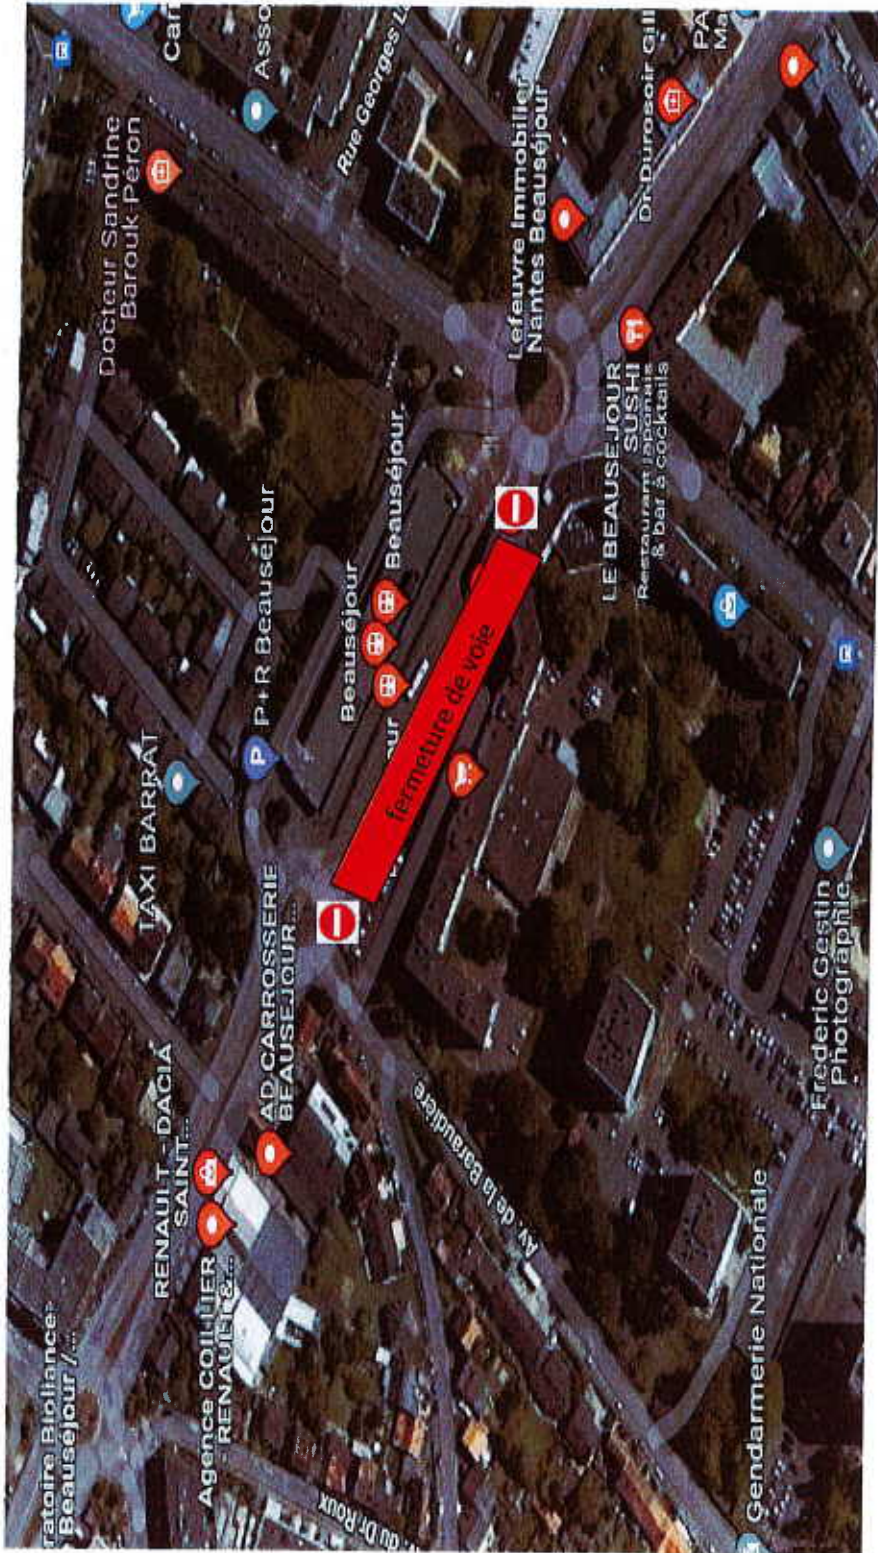

Annexe DPR-2022-1046

Fermeture de voie – portion route de Vannes - le 07 novembre 2022

Signature de l'élus

publié le 28 octobre 2022

Reçu en Préfecture de Nantes le 28 octobre 22