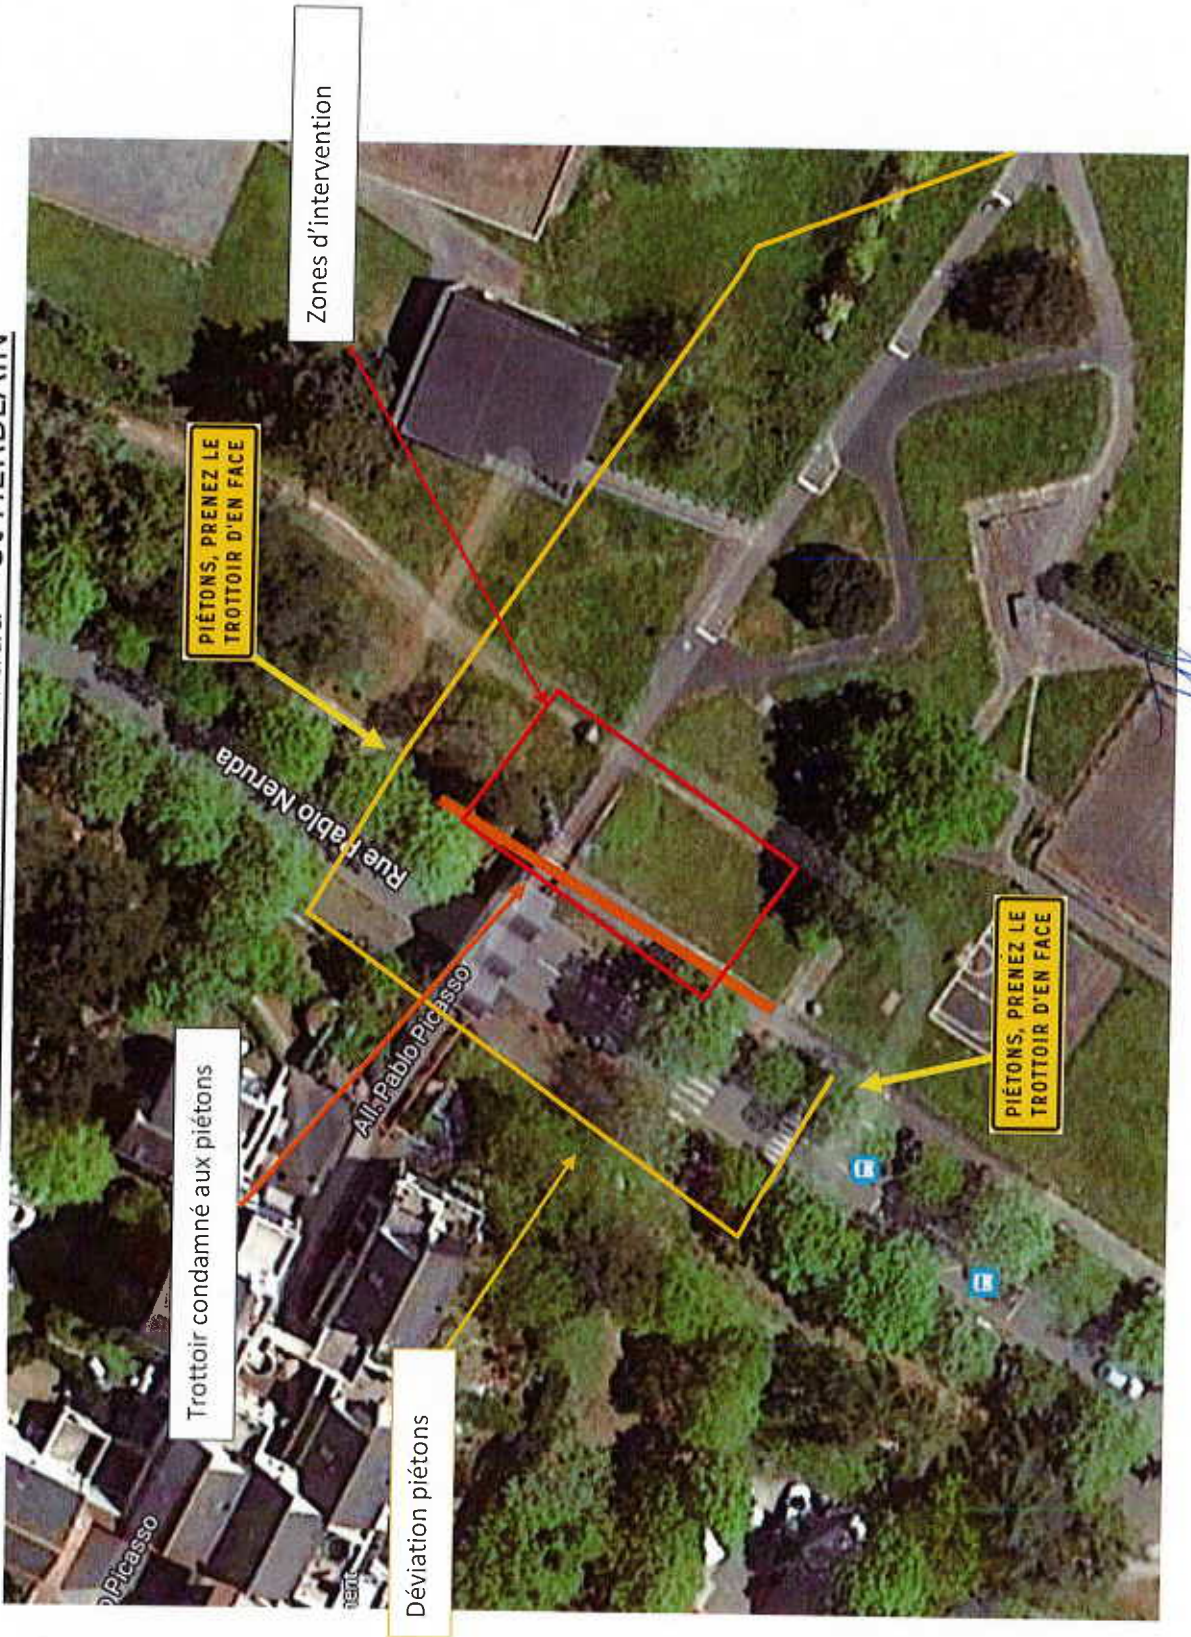

Plan de principe d'installation de chantier de déconstruction
Passerelle, rue Pablo Neruda – St HERBLAIN

Publié le 31 août 2022

Signature de l'élu :